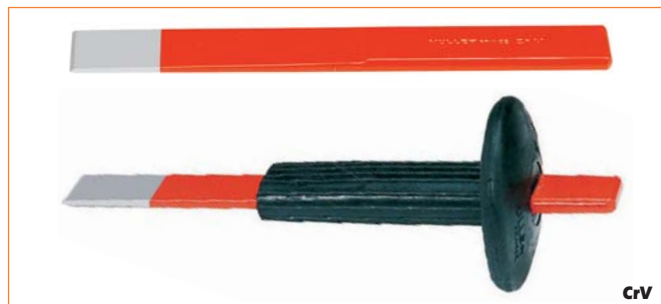

CrV

BURIN DE CARROSSIER / CARROSSIERBEITEL

REF.		V.E.	€	EAN
015150	250x26	6	4,80	311976015150 5